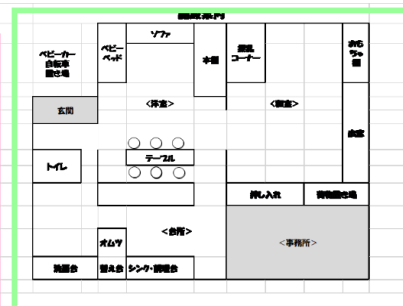

横浜市補助事業・親と子のつどいのひろば
ぐらんまのいえ
所在地：横浜市西區境之谷30-6
(ばあばのいえさだ内)
TEL : 045-341-4248
FAX : 045-341-4249
E-mail : baaba-asada@tea.ocn.ne.jp