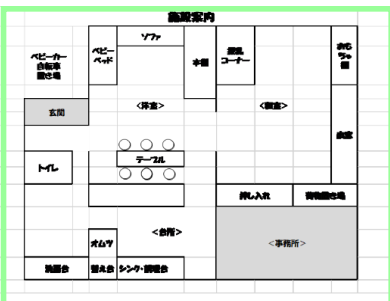

## 2023年7月のカレンダー

Instagram

発行責任者：運営団体  
NPO法人ワークス・コレクティブ たすけあいぐっぴい  
理事長 秋保 清美  
横浜市西区戸部本町50-217 117 横浜905

日	月	火	水	木	金	土
2	3	4	5	6	7	1/8
	は 予約が必要です	参加費 別途200円	音あそび 10:30~11:15 ERI先生と一緒に 楽しみましょう!	子育てサポートシステム 出張説明会 10:30~11:30		
9	10	11	12	13	14	15
		0歳児たいむ 13:00~15:00 0歳児のパパママ同士で おしゃべりしませんか?	保育士さんとお話しよう 「イヤイヤ期の対応」 10:30~11:30 ろげっと保育園の保育士さん が色々お話下さいます。			
16	17	18	19	20	21	22
6組予約制 参加費：200円 オイル持参or 500円で購入可		0歳児たいむ特別編 「ベビーマッサージ& 骨盤体操」 10:30~11:30 助産師さんの母乳相談 も可能		親子ヨガ 10:30~11:30 スタッフがお子さんを見て いますので、ママは心もカ ラダもリラックスしてね♪	参加費 別途 200円	
23	24	25	26	27	28	29
			緑日ごっこ ヨーヨーや魚釣り 10:00~12:00 13:00~15:00	お誕生日会 11:00~11:30 7月のお誕生日をみんなで お祝いしましょう♪お誕生日でな い方も一緒にお祝いしてね。 誕生日の方は早めに来てね		
30	31	ヨーヨーや魚釣り わにわにパニック ガチャガチャ		マスク着用は個人の判断となりましたが、広 場では近距離で会話をすることが多いので、 引き続き大人の方のマスク着用のご協力をお 願います		

幼稚園ママに聞いてみよう

横浜駅・桜木町駅から市営89系統「一本松小学校」下車  
市営バス68系統、102系統「境の谷」下車

- ～ 利用案内 ～
- ☆利用登録をすれば、どなたでも利用できます。
  - ☆開所日時：火・水・木  
午前10:00～12:30、  
午後12:30～15:00の入れ替え制です。  
(お盆・年末年始など休館日あり)
  - ☆対象：未就学児（主に0～3歳）と保護者、フレママ
  - ☆利用料：100円（2部制の間）
  - ☆ご家族含め発熱、咳、くしゃみ、鼻水などの呼吸器症状、  
体調不良がある時はご利用をご遠慮ください。
  - ☆大人の方はマスク着用をお願いします。
  - ☆検温、石鹸で手洗いしてからご利用下さい。
  - ☆水分補給以外の飲食はご遠慮ください。
  - ☆使用済みのオムツなどゴミは各自お持ち帰りください。