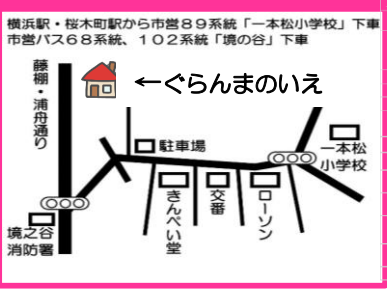

ぐらんまのいえニュース

発行元/NPO法人ワークスコレティブ・たすけあいぐっぴい

発行日:2023年5月16日

発行責任者：運営団体
NPO法人ワークス・コレティブ たすけあいぐっぴい
理事長 秋保 清美
横浜市西区戸部本町50-217 1F 横浜705

2023年6月のカレンダー Instagram

日	月	火	水	木	金	土
			幼稚園ママに聞いてみよう ・西区幼稚園ガイドブック ・その幼稚園に決めた理由、よかったところ ・保護者の参加度合い ・行事、役員 など	1 は 予約が必要です	2	3
4	5	6	7 キッズタイム  「ISMあそび」 10:30~11:15 楽しく身体を動かそう	8 幼稚園ママに  聞いてみよう♡ 10:30~11:30 愛隣・戸部幼稚園	9	10
11	12	13 0歳児たいむ～離乳食 13:00~15:00 0歳児のパパママ同士でおしゃべりしませんか？	14 保育士さんとお話しよう 「トイレトレーニング」 10:30~11:30 ろせっと保育園の保育士さんが色々お話し下します。	15 親子ヨガ  10:30~11:30 スタッフがお子さんを見ていますので、ママは心もカラダもリラックスしてね♪	16	17 参加費 別途 200円
18	19	20 0歳児たいむ～離乳食 10:00~12:00 0歳児のパパママ同士でおしゃべりしませんか？ 	21	22 幼稚園ママに  聞いてみよう♡ 10:30~11:30 霞ヶ丘・藤園幼稚園	23	24
25	26	27 幼稚園ママに  聞いてみよう♡ 10:30~11:30 杉の子・れんげ幼稚園	28 幼稚園ママに  聞いてみよう♡ 10:30~11:30 野毛山・ばらの幼稚園	29 お誕生日会  11:00~11:30 6月のお誕生日をみんなで祝いましょう♪お誕生月でない方も一緒に祝いしてね。誕生月の方は早めに来てね	30	

フシママと初めての方
利用料 初回無料!

マスク着用は個人の判断となりましたが、広場では近距離で会話をすることが多いので、引き続き大人の方のマスク着用のご協力をお願いします

お帰り前の読み聞かせ

- ～ 利用案内 ～
- ☆利用登録をすれば、どなたでも利用できます。
 - ☆開所日時：火・水・木
午前10:00～12:30、
午後12:30～15:00の入れ替え制です。
(お盆・年末年始など休館日あり)
 - ☆対象：未就学児（主に0～3歳）と保護者、フシママ
 - ☆利用料：100円（2部制の間）
 - ☆ご家族含め発熱、咳、くしゃみ、鼻水などの呼吸器症状、体調不良がある時はご利用をご遠慮ください。
 - ☆大人の方はマスク着用をお願いします。
 - ☆検温、石鹸で手洗いしてからご利用下さい。
 - ☆水分補給以外の飲食はご遠慮ください。
 - ☆使用済みのオムツなどゴミは各自お持ち帰りください。