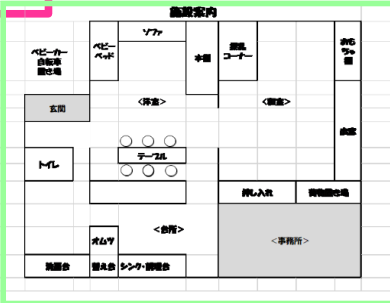

ぐらんまのいえニュース

発行元/NPO法人ワークスコレティブ・たすけあいぐっぴい

発行日:2023年5月16日

発行責任者：運営団体
NPO法人ワークス・コレティブ たすけあいぐっぴい
理事長 秋保 清美
横浜市西区戸部本町50-217 1F 横浜705

2023年6月のカレンダー Instagram

日	月	火	水	木	金	土
			幼稚園ママに聞いてみよう ・西区幼稚園ガイドブック ・その幼稚園に決めた理由、よかったところ ・保護者の参加度合い ・行事、役員 など	1 は 予約が必要です	2	3
4	5	6	7 キッズタイム  「ISMあそび」 10:30~11:15 楽しく身体を動かそう	8 幼稚園ママに  聞いてみよう♡ 10:30~11:30 愛隣・戸部幼稚園	9	10
11	12	13 0歳児たいむ～離乳食 13:00~15:00 0歳児のパパママ同士でおしゃべりしませんか？	14 保育士さんとお話しよう 「トイレトレーニング」 10:30~11:30 ろせっと保育園の保育士さんが色々お話し下します。	15 親子ヨガ  10:30~11:30 スタッフがお子さんを見ていますので、ママは心もカラダもリラックスしてね♪	16	17 参加費 別途 200円
18	19	20 0歳児たいむ～離乳食 10:00~12:00 0歳児のパパママ同士でおしゃべりしませんか？ 	21	22 幼稚園ママに  聞いてみよう♡ 10:30~11:30 霞ヶ丘・藤園幼稚園	23	24
25	26	27 幼稚園ママに  聞いてみよう♡ 10:30~11:30 杉の子・れんげ幼稚園	28 幼稚園ママに  聞いてみよう♡ 10:30~11:30 野毛山・ばらの幼稚園	29 お誕生日会  11:00~11:30 6月のお誕生日をみんなで祝いましょう♪お誕生月でない方も一緒に祝いしてね。誕生月の方は早めに来てね	30	

フシママと初めての方
利用料 初回無料!

マスク着用は個人の判断となりましたが、広場では近距離で会話をすることが多いので、引き続き大人の方のマスク着用のご協力をお願いします

お帰り前の読み聞かせ

- ～ 利用案内 ～
- ☆利用登録をすれば、どなたでも利用できます。
 - ☆開所日時：火・水・木
午前10:00～12:30、
午後12:30～15:00の入れ替え制です。
(お盆・年末年始など休館日あり)
 - ☆対象：未就学児（主に0～3歳）と保護者、フシママ
 - ☆利用料：100円（2部制の間）
 - ☆ご家族含め発熱、咳、くしゃみ、鼻水などの呼吸器症状、体調不良がある時はご利用をご遠慮ください。
 - ☆大人の方はマスク着用をお願いします。
 - ☆検温、石鹸で手洗いしてからご利用下さい。
 - ☆水分補給以外の飲食はご遠慮ください。
 - ☆使用済みのオムツなどゴミは各自お持ち帰りください。