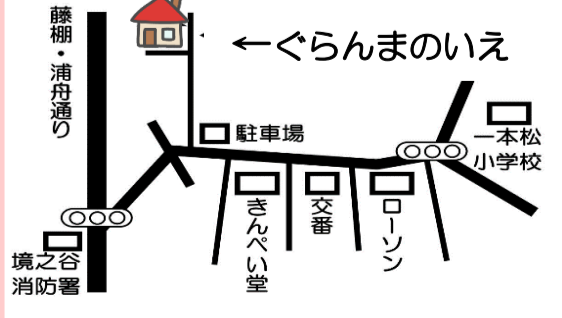

ぐらんまのいえニュース

2023 1月号

発行元/NPO法人ワークスコレティブ・たすけあいぐっぴい

発行責任者・運営団体
NPO法人ワークス・コレティブ たすけあいぐっぴい
理事長 秋保 清美
横浜市西区戸部本町50-217 エル横浜705
TEL 045-311-0233 FAX 045-311-0289
編集
『ぐらんまのいえ』佐々木 麻美子

1月のカレンダー

日	月	火	水	木	金	土
1/1	2	3	4	5	6	7
		年始は1月5日木曜日から開所いたします。詳細はInstagramをご覧ください。		お正月遊び 10:30~11:30 福笑いや羽根つきなどお正月遊びを楽しもう♪		
8	9	10	11	12	13	14
		0歳児たいむ 13:00~15:00 0歳児のパパママ同士でおしゃべりしませんか？	保育士さんとお話しよう テーマ「嘘むということ」 10:30~11:30 ろぜっと保育園の保育士さんが色々お話下さいます。			
15	16	17	18	19	20	21
		0歳児たいむ 10:00~12:00 0歳児のパパママ同士でおしゃべりしませんか？			親子ヨガ 10:30~11:30 スタッフがお子さんを見ていますので、ママは心もカラダもリラックスしてね♪	参加費 別途200円
22	23	24	25	26	27	28
		新聞紙遊び 10:30~11:30 新聞紙をびりびり破ったいかぶったり、大いに遊ぼう！汚れても大丈夫な服装来てね。			お誕生日会 11:00~11:30 1月のお誕生日をみんなで祝いしましょう♪お誕生月でない方も一緒にお祝いしてね。誕生月の方は早めに来てね	
29	30	31	2/1	2/2	2/3	2/4
は予約が必要です。記載のあるもの以外先着8組です。				コロナウイルス感染拡大などにより、イベントが中止になることがあります。密を避けるため、人数制限をさせて頂く場合があります。		

Instagram check!!

☆フレママ・はじめての方応援無料券☆
妊娠中、初めてご利用の方本人に限り、利用料1回分無料。
切り取らず、このままお持ちください。

1. ～ 利用案内 ～
2. ☆利用登録をすれば、どなたでも利用できます。
   - ☆開所日時：火・水・木
     午前10:00~12:30、午後12:30~15:00の入れ替え制です。(お盆・年末年始など休館日あり)
   - ☆対象：未就学児(主に0~3歳)と保護者、フレママ
   - ☆利用料：100円(2部制の間)
   - ☆ご家族含め発熱、咳、くしゃみ、鼻水などの呼吸器症状、体調不良がある時はご利用をご遠慮ください。
   - ☆大人の方はマスク着用をお願いします。
   - ☆検温、石鹸で手洗いしてからご利用下さい。
   - ☆水分補給以外の飲食はご遠慮ください。
   - ☆使用済みのオムツなどゴミは各自お持ち帰りください。

横浜駅・桜木町駅から市営89系統「一本松小学校」下車
市営バス68系統、102系統「境の谷」下車

施設内紹介

横浜市補助事業・親と子のつどいのひろば

ぐらんまのいえ

所在地：横浜市西区境之谷30-6
(ぼあぼのいえあさだ内)
TEL: 045-341-4248
FAX: 045-341-4249
E-mail: baaba-asada@tea.ocn.ne.jp