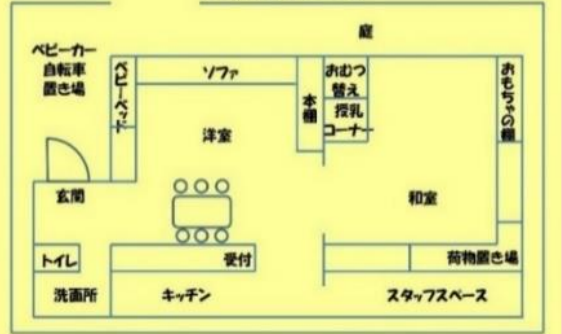

施設内紹介

横浜市補助事業・親と子のつどいのひろば

ぐらんまのいえ

所在地：横浜市西区境之谷30-6
(ぼあぼのいえあさだ内)
TEL: 045-341-4248
FAX: 045-341-4249
E-mail: baaba-asada@tea.ocn.ne.jp