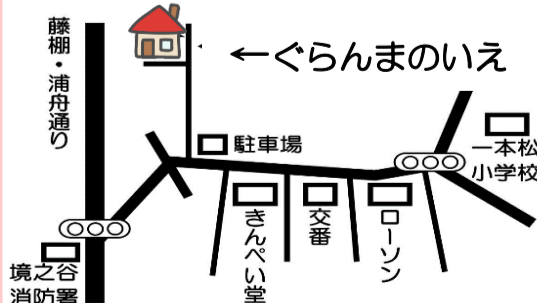

ぐらんまのいえニュース 2022 9月号

発行元/NPO法人ワークスコレクティブ・たすけあいぐっぴい

発行責任者・運営団体
NPO法人ワークス・コレクティブ たすけあいぐっぴい
理事長 秋保 清美
横浜市西区戸部本町50-217 11ト横浜705
TEL 045-311-0233 FAX 045-311-0289
編集
『ぐらんまのいえ』佐々木 麻美子

9月のカレンダー

日	月	火	水	木	金	土
8/28	8/29	8/30	8/31	1	2	3
4	5	6	7	8	9	10
☎ は予約が必要です。全て先着8組です		参加費別途200円	♪おとあそび♪ 10:30~11:30 ERI先生と音楽に合わせて動いてみよう！手遊び読み聞かせもあるよ	☎ 乳幼児の安全講座 10:30~11:30 境之谷消防署の署長さんが色々な対処法を教えてくださいます。		
11	12	13	14	15	16	17
		0歳児たいむ 13:00~15:00 0歳児のパパママ同士でおしゃべりしませんか？おもちゃも作れます♪		☎ 親子ヨガ 10:30~11:30 スタッフがお子さんを見ていますので、ママは心もカラダもリラックスしてね♪	参加費別途200円	
18	19	20	21	22	23	24
		0歳児たいむ 10:00~12:00 0歳児のパパママ同士でおしゃべりしませんか？おもちゃも作れます♪	☎ 保育コンシェルジュ相談会 10:30~11:30 全体説明と個別相談の時間も設けています。	個別相談先着3組		
25	26	27	28	29	30	10/1
新型コロナウイルス感染拡大などにより、イベントが中止になることがあります。密を避けるため、人数制限をさせて頂く場合があります。			おれんじハウス保育園の先生とお話 ～イマドキの保育園情報～ 10:30~11:30	☎ お誕生日会 11:00~11:30 9月のお誕生日をみんなでお祝いしましょう♪お誕生月でない方も一緒にお祝いしてね。誕生月の方は早めに来てね		

☆フレママ・

はじめての方応援無料券☆

妊娠中、初めてご利用の方本人に限り、利用料1回分無料。切り取らず、このままお持ちください。

横浜駅・桜木町駅から市営89系統「一本松小学校」下車
市営バス68系統、102系統「境之谷」下車

施設内紹介

～ 利用案内 ～

- ☆未就学児（主に0～3歳）と保護者、フレママが利用できます。
- ☆開所日時：火・水・木
午前10:00～12:30、午後12:30～15:00の入れ替え制です。（お盆・年末年始など休館日あり）
- ☆対象：未就学児（主に0～3歳）と保護者、フレママ
- ☆利用料：100円（2部制の間）
- ☆ご家族含め発熱、咳、くしゃみ、鼻水などの呼吸器症状、体調不良がある時はご利用をご遠慮ください。
- ☆大人の方はマスク着用をお願いします。
- ☆検温、石鹸で手洗いしてからご利用下さい。
- ☆水分補給以外の飲食はご遠慮ください。
- ☆使用済みのオムツなどゴミは各自お持ち帰りください。