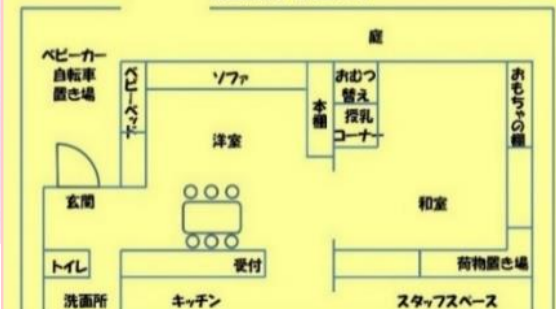

☆フレママ・

はじめての方応援無料券☆

妊娠中、初めてご利用の方本人に限り、利用料1回分無料。切り取らず、このままお持ちください。

横浜駅・桜木町駅から市営89系統「一本松小学校」下車
市営バス68系統、102系統「境之谷」下車

施設内紹介

～ 利用案内 ～

- ☆未就学児（主に0～3歳）と保護者、フレママが利用できます。
- ☆開所日時：火・水・木
午前10:00～12:30、午後12:30～15:00の入れ替え制です。（お盆・年末年始など休館日あり）
- ☆対象：未就学児（主に0～3歳）と保護者、フレママ
- ☆利用料：100円（2部制の間）
- ☆ご家族含め発熱、咳、くしゃみ、鼻水などの呼吸器症状、体調不良がある時はご利用をご遠慮ください。
- ☆大人の方はマスク着用をお願いします。
- ☆検温、石鹸で手洗いしてからご利用下さい。
- ☆水分補給以外の飲食はご遠慮ください。
- ☆使用済みのオムツなどゴミは各自お持ち帰りください。