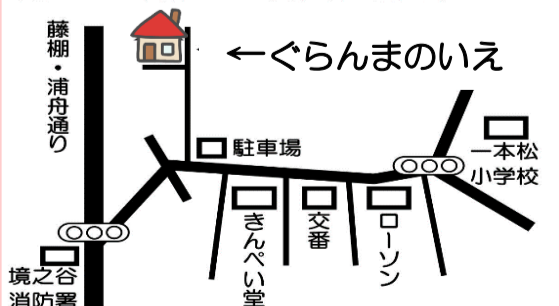

ぐらんまのいえニュース 2022 2月号

発行元/NPO法人ワークスコレクティブ・たすけあいぐっぴい

発行責任者・運営団体
NPO法人ワークス・コレクティブ たすけあいぐっぴい
理事長 秋保 清美
横浜市西区戸部本町50-217 エル横浜705
TEL 045-311-0233 FAX 045-311-0289
編集
『ぐらんまのいえ』佐々木 麻美子

2月のカレンダー

日	月	火	水	木	金	土
1/30	1/31	1	2	3	4	5
お友達を紹介してくれたママに、 スタンプ1つプレゼント♡			みんなで遊ぼう 10:30~11:30 節分遊び みんなで鬼のパンツをはいて、 豆まきをしよう!	子育てサポートシステム 出張説明会 10:30~11:30 子供を預かって欲しい、預かいたい、 そんなサポートシステムです。		
6	7	8	9	10	11	12
		0歳児たいむ 13:00~15:00 0歳児のパパママ同士で おしゃべりしませんか? 0歳児優先です。	保育士さんとお話しよう 10:30~11:30 【テーマ 保育園に入る前に】 ろぜっと保育園の 保育士さんが来ます。		先着5名 説明会に参加しない方も遊べます♪	
13	14	15	16	17	18	19
		0歳児たいむ 10:00~12:00 おれんじハウスの栄養士さん による離乳食の話。 0歳児優先です。		親子ヨガ 10:30~11:30 ママも身体をほぐしてね。 動きやすい裸足になれる 服装でいらして下さい。	先着8名 参加費 別途100円	
20	21	22	23	24	25	26
は予約 が必要です。			祝日	お誕生日会 11:00~11:30 2月のお誕生日をみんなでお祝 いしましょう♪お誕生月でない方 も一緒にお祝いしてね。 お誕生月の方は無料です。	先着8名	
27	28	3/1	3/2	3/3	3/4	3/5

☆フレママ☆

はじめての方応援無料券☆

妊娠中、初めてご利用の方本人に限り、
利用料1回分無料。
切り取らず、このままお持ちください。

GURANMAGIE

密を避けるため、人数制限を
させて頂く場合があります。

～ 利用案内 ～

- ☆利用登録をすれば、どなたでも利用できます。
- ☆開所日時：火・水・木
  午前10:00~12:15、
  午後12:45~15:00の二部制です。
  (お盆・年末年始など休館日あり)
- ☆対 象：未就学児（主に0~3歳）と保護者、フレママ
- ☆利用料：100円（2部制の間）
- ☆ご家族含め発熱、咳、くしゃみ、鼻水などの呼吸器症状、
  体調不良がある時はご利用をご遠慮ください。
- ☆大人の方はマスク着用をお願いします。
- ☆検温、石鹸で手洗いしてからご利用下さい。
- ☆水分補給以外の飲食はご遠慮ください。
- ☆使用済みのオムツなどゴミは各自お持ち帰りください。

横浜駅・桜木町駅から市営89系統「一本松小学校」下車
市営バス68系統、102系統「境の谷」下車