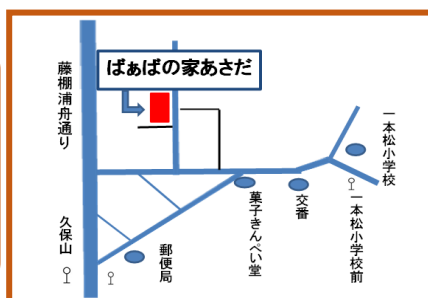

<展示> 編み物、ちぎり絵、マクラメ編み、さをり織り、折り紙、手しごとくらぶの各作品

<持ち帰り弁当> 予約承ります (問い合わせ先参照)

11日 お赤飯: 350円、ひじきの煮物: 100円

12日 お弁当 (炊き込みご飯と卵焼き): 400円

<販売品> 白玉あずき:100円、水ようかん:100円

東北応援農産物(コメ・野菜)、みそ漬け、青豆

問合せ先

ワークショップ参加の申し込みと、
弁当販売の予約はこちら
ばあばの家あさだ担当: 早川サタ子
TEL: 045-341-4248
(月曜~金曜、10時~15時)

・新型コロナウイルス感染症の流行程度により、文化祭を中止することもあります。
・施設は消毒と換気に留意していますが、ご利用者さまもマスク着用・玄関での手指消毒・体温測定にご協力ください。
・また体調がお悪い際にはご利用をお控えくださいますようお願い申し上げます。